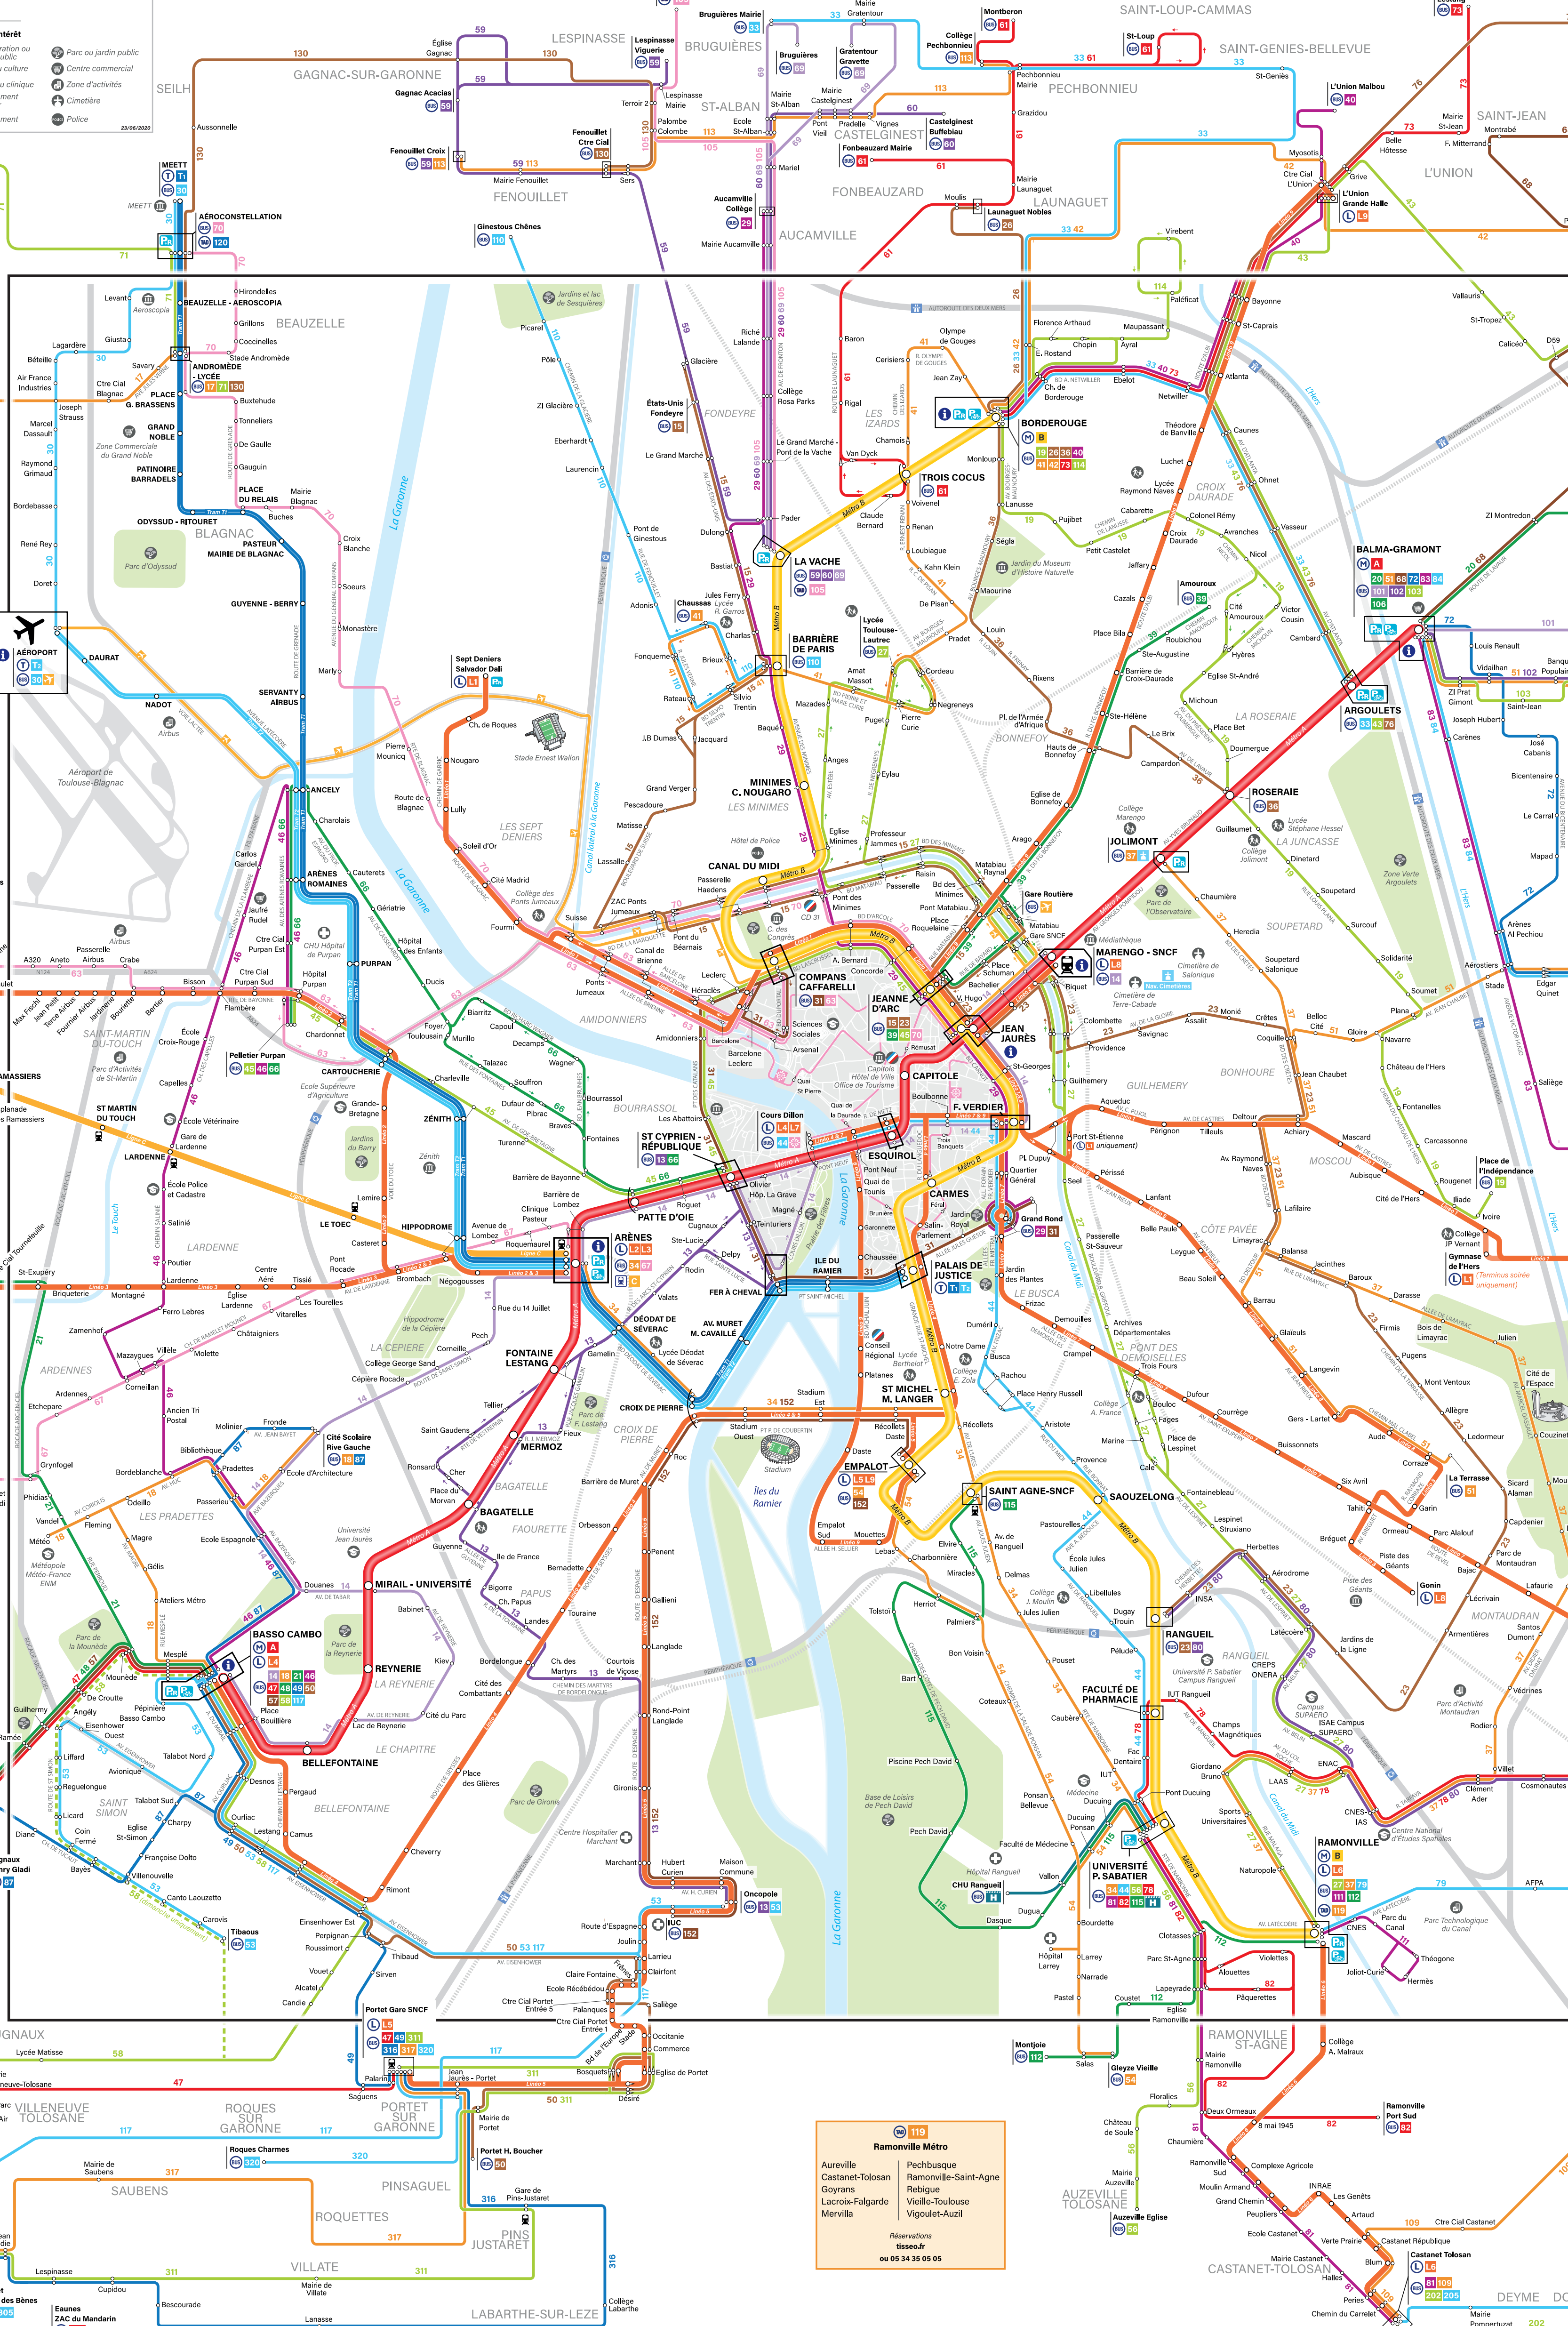

Légende

Réseau Tisséo	Autres transports	Points d'intérêt
Métro	Agence Tisséo	Administration ou service public
Tram	Parc à vélos	Loisirs ou culture
Liméo	Navette Centre-Ville	Centre commercial
Bus	Transport à la demande	Hôpital ou clinique
Aéroport	Gare ferroviaire	Enseignement
Aéroconstellation	Parc ou jardin public	Cimetière
Aussonne	Aéroscopie	Police

23.09.2020

Aéroconstellation
Aussonne
Beauzelle
Cornebarrieu
Mondonville
Seilh

Réervations
tisseo.fr
ou 05 34 35 05 05

Colomiers Gare SNCF
Aussonne
Colomiers
Cornebarrieu
Mondonville

Réervations
tisseo.fr
ou 05 34 35 05 05

AÉROPORT
Aéroscopie
Aéroscopie

Colomiers Gare SNCF
Colomiers
Colomiers
Colomiers
Colomiers

Colomiers Gare SNCF
Colomiers
Colomiers
Colomiers
Colomiers

Colomiers Gare SNCF
Colomiers
Colomiers
Colomiers
Colomiers

Colomiers Gare SNCF
Colomiers
Colomiers
Colomiers
Colomiers

Colomiers Gare SNCF
Colomiers
Colomiers
Colomiers
Colomiers

Colomiers Gare SNCF
Colomiers
Colomiers
Colomiers
Colomiers

Colomiers Gare SNCF
Colomiers
Colomiers
Colomiers
Colomiers

Colomiers Gare SNCF
Colomiers
Colomiers
Colomiers
Colomiers

Limite du plan détaillé : Retrouvez l'ensemble des arrêts de bus et de TAD sur le Plan Guide, les fiches horaires ou le plan interactif.

Limite du plan détaillé : Retrouvez l'ensemble des arrêts de bus et de TAD sur le Plan Guide, les fiches horaires ou le plan interactif.

Ramonville Métro
Aureville
Castanet-Tolosan
Goyrans
Lacroix-Falgarde
Merville

Réervations
tisseo.fr
ou 05 34 35 05 05

En soirée et au départ de Balma-Gramont, le 106 assure la desserte des arrêts des lignes 101, 102, 103, 104 et des communes de Balma et Quint-Fonsegrives.